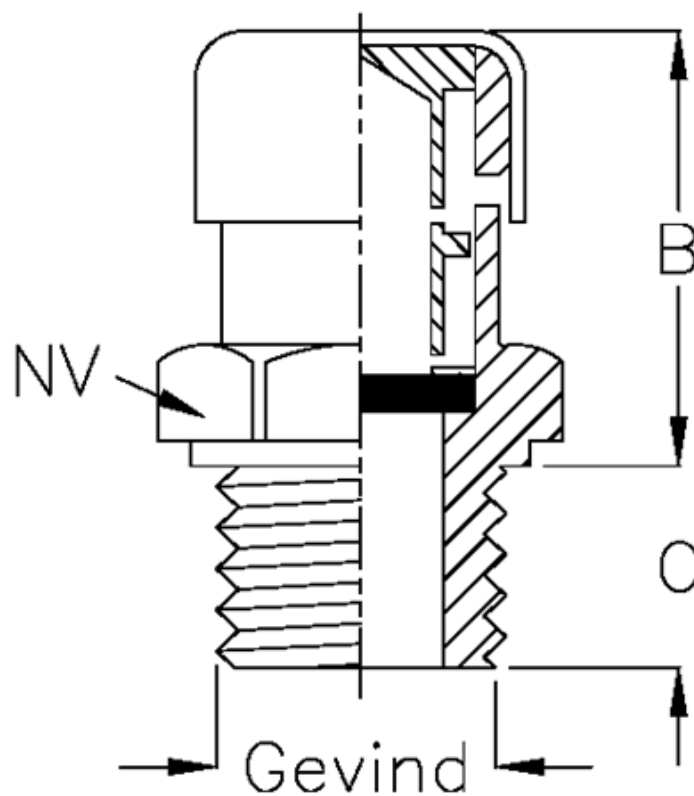

Varenummer: 21311023
Beskrivelse: Udluftningsprop med labyrint/filter
Type 31A M16x1,5

Mål

B	= 19
C	= 9
Gevind	= M16x1,5
NV	= 22